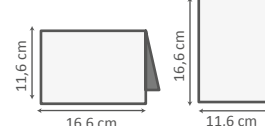

Grußkarte
(Hoch- und Querformat)

UVP je Stück: 2,95 €

Anlässe: Geburtstag, Glückwunsch, Geburt + Taufe, Danksagung, Liebe + Freundschaft, Hochzeit, Silber- und Goldhochzeit, stilvolle Geldgeschenke, Jubiläum