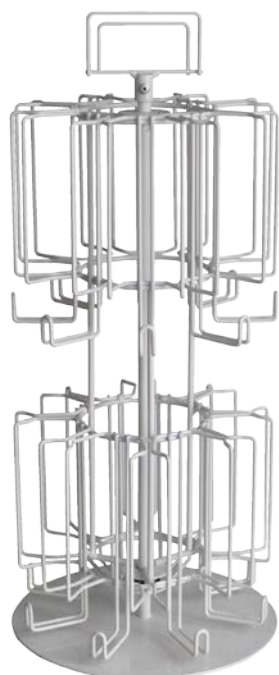

60189-8 Tischdisplay Schnapsgläser
für 30 Schnapsgläser je 6 Stück,
↑ ca. 50,7cm, Ø 36,5cm

43368-0 Sortiment Schnapsgläser
bestehend aus 30 Motiven je 6 Stück,
6cl, ↑ 6cm, einzeln nachbestellbar

UVP je Stück: 2,50 €