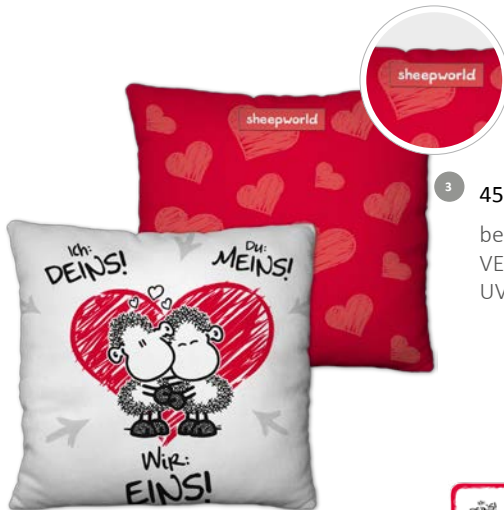

1. 1 **45185-1 Stapeltassen-Set**
   3-teilig, bestehend aus 2 Tassen, Kerzenhalter inkl.
   1 Teelicht, Duftrichtung Erdbeere ↓ 8,4cm, 28cl,
   VE 3
   UVP: 14,95 €

1. 2 **45183-7 Tasse**
   mit Innen- und Henkeldruck, ↓ 10cm, 30cl
   VE 2 MB 4
   UVP: 6,95 €

Mit Loop zum
Aufhängen

1. 3 **45190-5 Plüschkissen**
   beidseitig bedruckt, 25 x 25cm
   VE 2
   UVP: 9,95 €