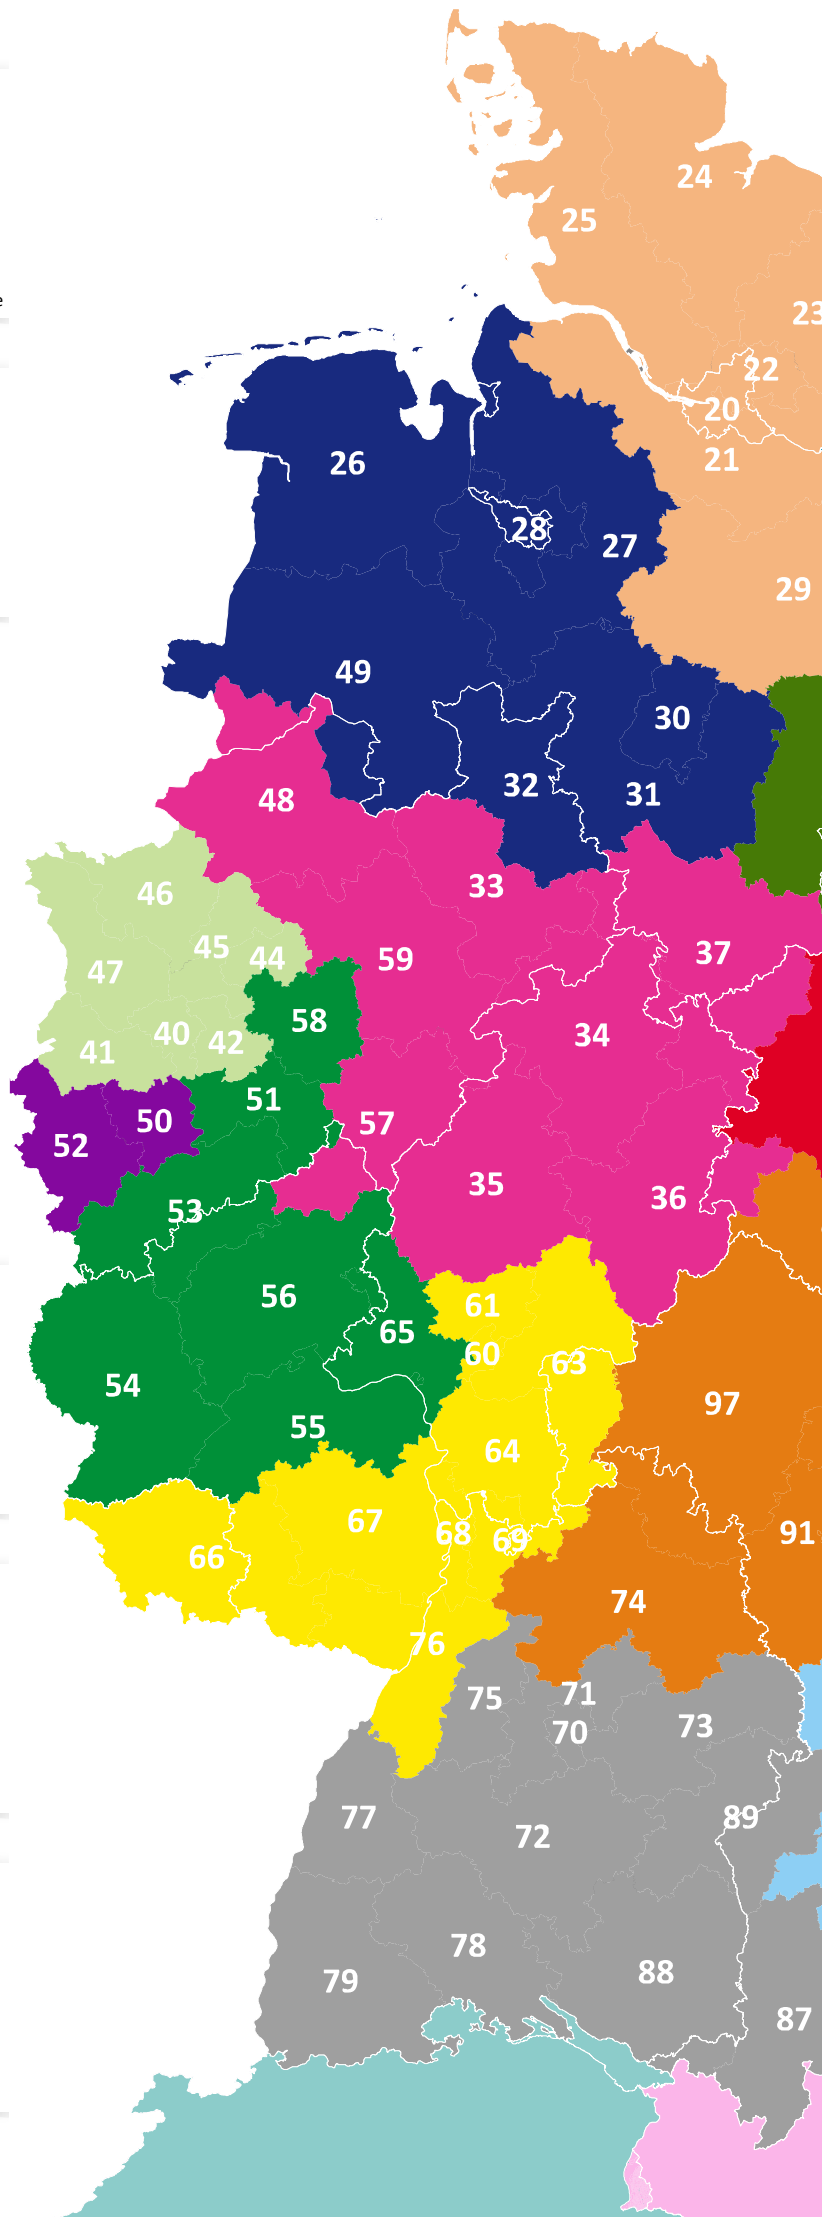

90320-6

90325-1

PLZ-Gebiet: 26 - 28, 30, 31, 32+49
Sven Leßmann
Tel.: 0173 928 13 27
E-Mail: s.lessmann@sheepworld.de

PLZ-Gebiet: 20 - 25, 29
Gerold Chrzanowski
Tel.: 0173 928 13 28
E-Mail: g.chrzanowski@sheepworld.de

PLZ-Gebiet: 40 - 47
Marcel Beenen (Regionalverkaufsleiter Nord)
Tel.: 0173 928 13 24
E-Mail: m.beenen@sheepworld.de

PLZ-Gebiet: 33-37,48,57+59
Beatrix Schlender
Tel.: 0173 928 13 36
E-Mail: b.schlender@sheepworld.de

PLZ-Gebiet: 50,52
Michael Becker
Tel.: 02242 912 43 2
E-Mail: hv-becker@sheepworld.de

PLZ-Gebiet: 60-64,66-69+76
Jeannette Zäuner
Tel.: 0173 928 13 29
E-Mail: j.zaeuner@sheepworld.de

PLZ-Gebiet: 70-73,75-79,87-89
Daniela Kreidler
Tel.: 0173 928 13 23
E-Mail: d.kreidler@sheepworld.de

Key Account Service Ba-Wü
Claudia Smit
Tel.: 0173 928 13 30
E-Mail: c.smit@sheepworld.de

PLZ-Gebiet: 51,53,54,55,56,58,65
Carmen Nölke
Tel.: 0173 928 13 37
E-Mail: c.noelke@sheepworld.de

Gebiet Österreich
Kai Link
Tel.: +43 (664) 332 79 08
E-Mail: hv-link@sheepworld.de

Exklusivgroßhändler Schweiz
Lydia Müller (ICC AG)
Tel.: +41 56 401 51 22
E-Mail: info@icc-vertrieb.ch

Key Account Service Ba-Wü
Andrea Lober
Tel.: 0173 928 13 33
E-Mail: a.lober@sheepworld.de