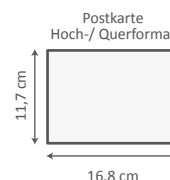

Grösseres
Kartenformat

Anlässe: Spaß + Aufmunterung, Freundschaft, Geburtstag, Motivation