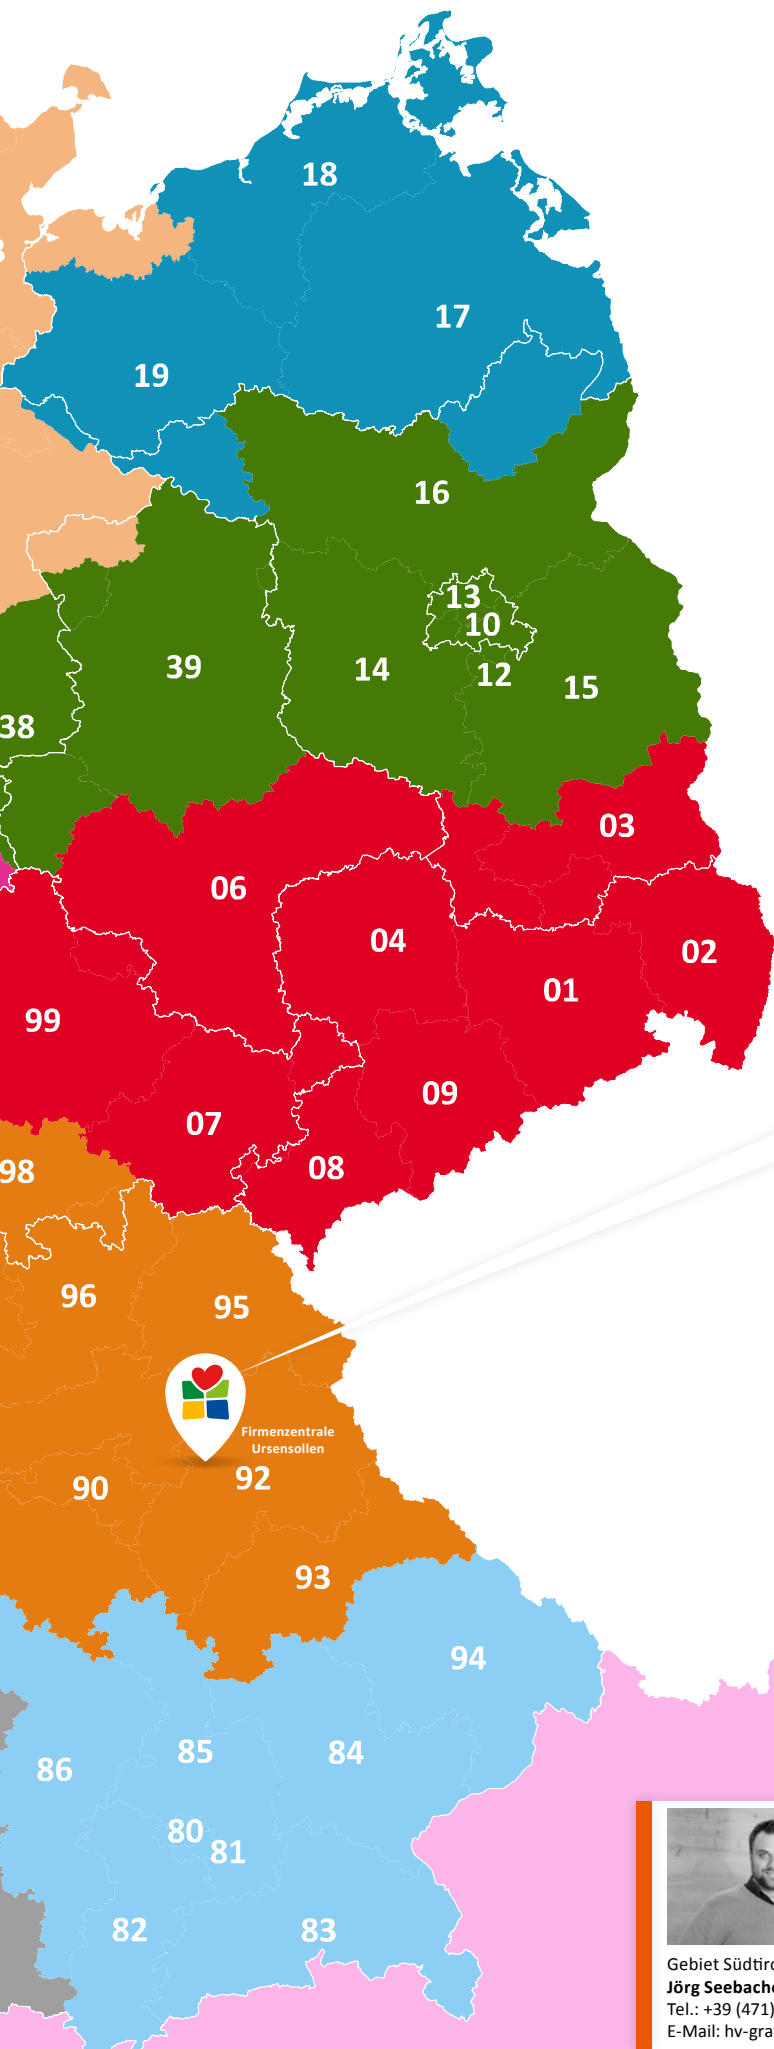

PLZ-Gebiet: 17 - 19
Thomas Frenz
Tel.: 0171 801 76 51
E-Mail: hv-frenz@sheepworld.de

PLZ-Gebiet: 10 - 16, 38+39
Tobias Schulz
Tel.: 0173 928 13 35
E-Mail: t.schulz@sheepworld.de