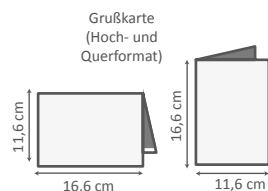

Anlässe: Geburtstag, Liebe, Geburt, Geldgeschenk, Taufe, Danke, Hochzeit