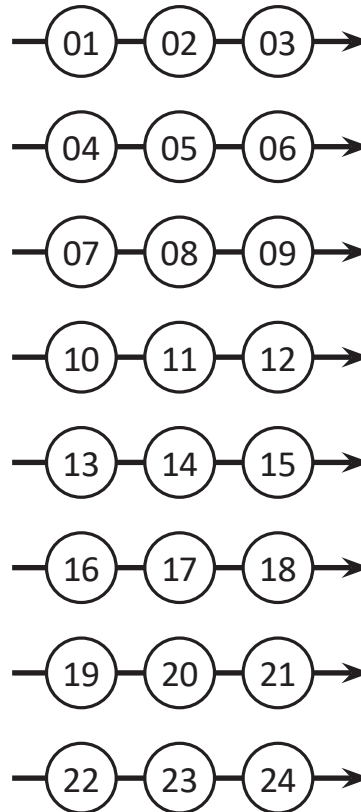

BESTÜCKUNGSPLAN SORT.NR.: 42255

Bodendisplay (60012): SW-WHTAS (sheepworld-Wortheld)

24 Motive à 4 Stück

Seite 1

Seite 2

Die Bestückung auf Vorder- und Rückseite des Displays ist gleich!

Die Bestückung des Displays erfolgt in der Reihenfolge der Platznummern.
Die jeweilige **Platznummer** finden Sie auf den Stickern am Boden der Tasse.

BESTÜCKUNGSPLAN SORT.NR.: 42255

Bodendisplay (60012): SW-WHTAS (sheepworld-Wortheld)

Motivübersicht mit Platznummern