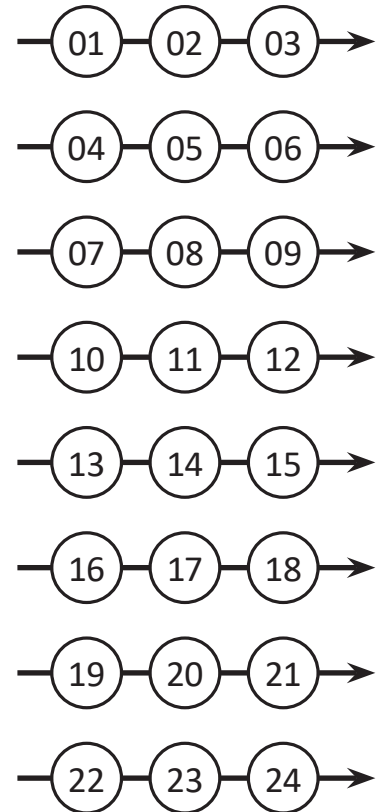

BESTÜCKUNGSPLAN SORT.NR.: 42255

Bodendisplay (60012): SW-WHTAS (sheepworld-Wortheld)

24 Motive à 4 Stück

Seite 1

Seite 2

Die Bestückung auf Vorder- und Rückseite des Displays ist gleich!

Die Bestückung des Displays erfolgt in der Reihenfolge der Platznummern.
Die jeweilige **Platznummer** finden Sie auf den Stickern am Boden der Tasse.

BESTÜCKUNGSPLAN SORT.NR.: 42255

Bodendisplay (60012): SW-WHTAS (sheepworld-Wortheld)

Motivübersicht mit Platznummern