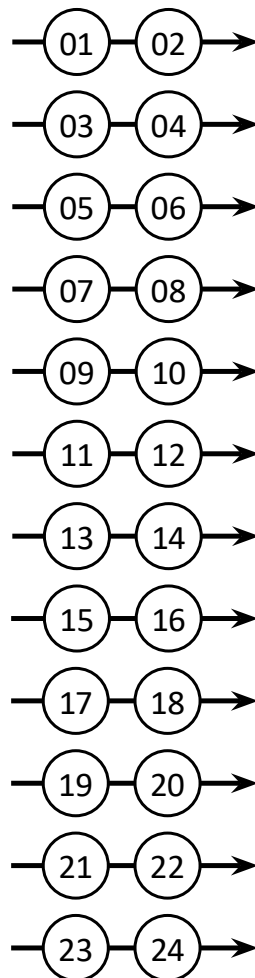

Bodendisplay (60207): GWUNTER (Untersetzer)

H:PPY life *Schö-+Chic*

96 Motive à 6 Stück

Die Bestückung des Displays erfolgt in der Reihenfolge der Platznummern.

Die jeweilige **Platznummer** finden Sie auf der Vorderseite unten links.

Bodendisplay (60207): GWUNTER (Untersetter)

H:PPY life *Boho-Chic*

Motivübersicht mit Platznummern