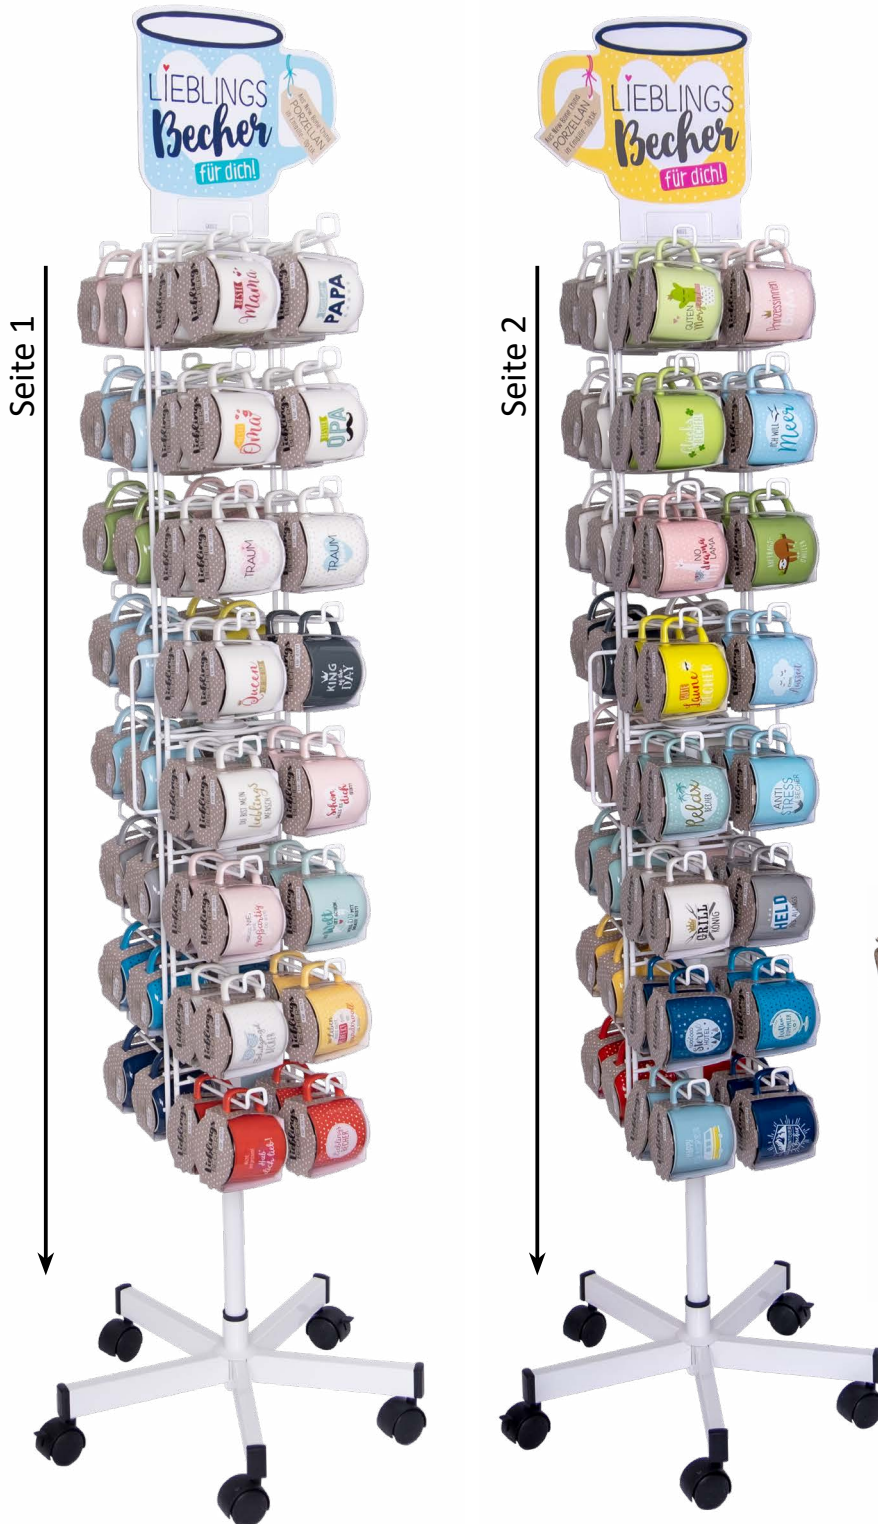

BESTÜCKUNGSPLAN SORT.NR.: 45763

GRUSS & CO

Bodendisplay (60316): GCBECHER (Lieblings-Becher)

32 Motive à 2 Stück

Die Bestückung des Displays erfolgt nach den Artikelnummern.

Die jeweilige **Artikelnummer** finden Sie auf den Stickern am Boden der Bandarole.

Stand 20.03.2024

Bodendisplay (60316): GCBECHER (Lieblings-Becher)

Motivübersicht mit Artikelnummern

Seite 1

Art.Nr.: 45764

Art.Nr.: 45765

Art.Nr.: 45766

Art.Nr.: 45767