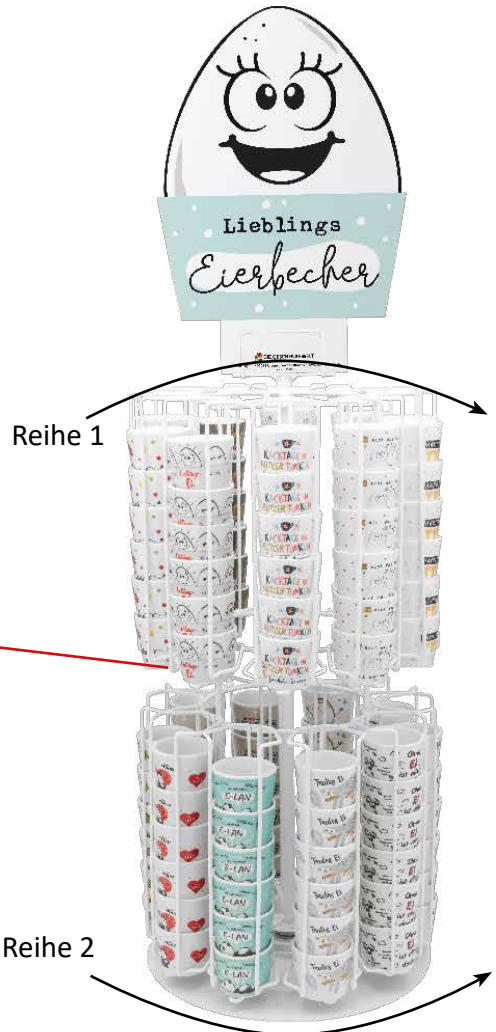

BESTÜCKUNGSPLAN SORT.NR.: 45373

H:)PPYlife

Hope & Gloria

Tischdisplay (60293): GWEIER (Eierbecher)
20 Motive à 6 Stück

Die Bestückung des Displays erfolgt in der Reihenfolge der Artikelnummern.

Die jeweilige **Artikelnummer** finden Sie auf dem Preissticker am Boden des Bechers.

Reihe 1

Reihe 2