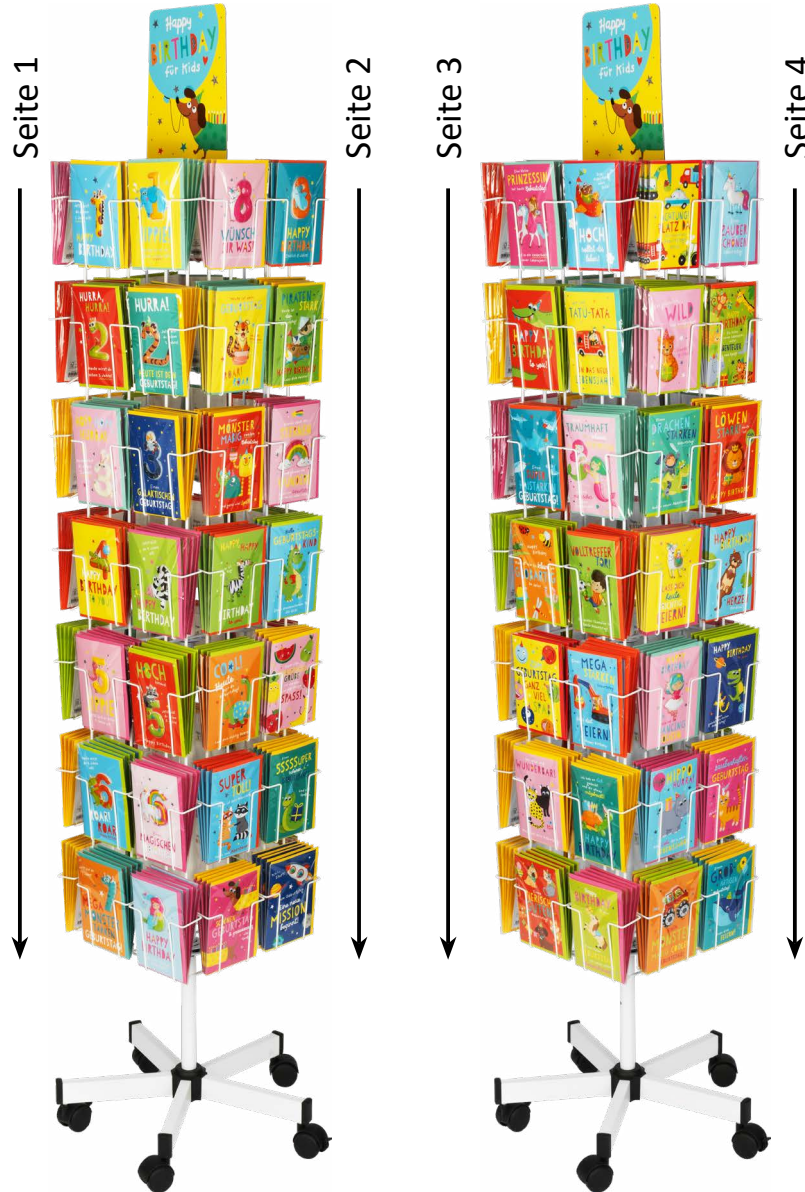

# BESTÜCKUNGSPLAN SORT.NR.: 91473

Kartendisplay (60001): K KIDS  
56 Motive à 5 Stück

Die Bestückung des Displays erfolgt in der Reihenfolge der Platznummern.  
Die jeweilige **Platznummer** finden Sie auf der Vorderseite der Karte rechts oben.